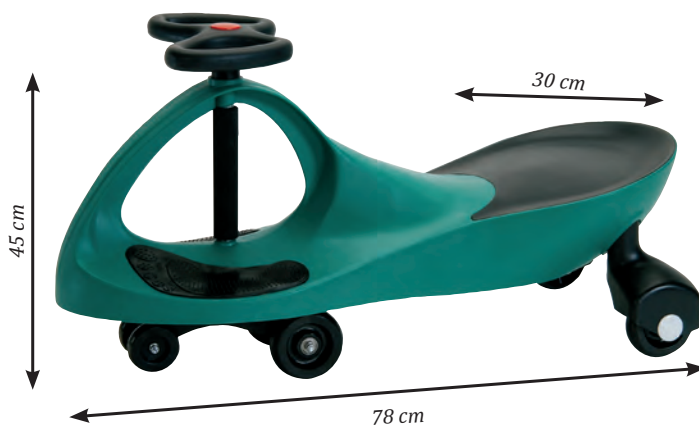

16 12345..... 1 760 Kč

NOVINKA

Dřevěné odražedlo - Nosorožec

Odražedlo s pevnou, robustní konstrukcí.
Délka: 58 cm.

10 18013..... 2 220 Kč

Policejní skútr

Zdokonaluje balanc dětí. Kvůli bezpečnosti obsahuje pouze oblé tvary. Délka skútru je 58 cm, výška je 36,5 cm a nosnost má do 100 kg. Vhodné pro děti do 5 let.

71 A3332..... 1 430 Kč

26 cm

Dřevěné odražedlo - růžové

Dřevěné odražedlo je vyrobené z kvalitního a odolného dřeva. Děti si u jízdy procvičí motoriku a rovnováhu.

Rozměr: 81 x 39 x 57 cm.

32 82707..... 2 230 Kč