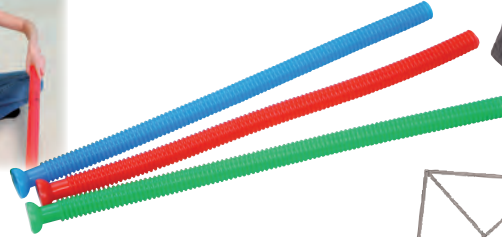

Zvukový váleček

S těmito plastovými válečky je také velmi lehké zahrát tón - stačí pouze pevně držet jeden konec válečku a druhý roztočit. Změnou rychlosti točení můžete zahrát vyšší nebo nižší tón.

38 42129..... 105 Kč

Hudební válce - diatonická sada

Sada obsahuje 8 válců - horní oktáva, rozpětí C - C1 (označené na každém válci).

Max. délka válce: 63 cm.

38 06936..... 835 Kč