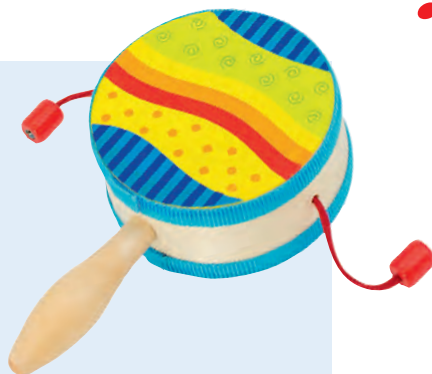

Dřevěný bubínek

Průměr: 10 cm.

15 61916..... 165 Kč

Dřevěná hůlka

Vhodná pro hru na bubny a tamburíny. Délka: 17 cm.

51 P3713..... 40 Kč