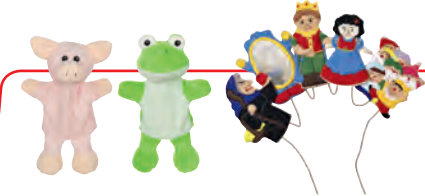

Maňásky rozličných velikostí vhodné na hru s divadélky naleznete na str. 429 - 434.

SLEVA 5% na první objednávku z tohoto katalogu