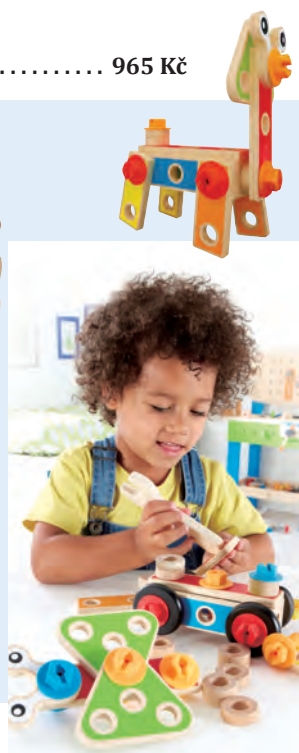

Stavebnice Mekaniko B 191

S touto konstrukční sadou může každý malý inženýr stavět objekty z reálného života. Sada je vyrobená z odolného plastu a obsahuje šroubovák, šroubky, kladky, matice atd. - dohromady 191 ks. Přiloženo je 8 velkých detailních karet s návrhy staveb.

Rozměr karet: 20 x 28 cm.

68 32657 ..... 935 Kč