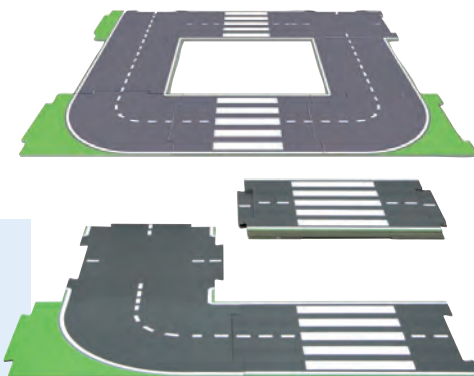

Igráček MultiGo - Oboustranná cesta

Balení obsahuje 8 ks silnice z tvrdého kartonu. Vhodný doplněk k dopravním značkám. Vhodné pro děti od 2 let.

92 28016..... 145 Kč