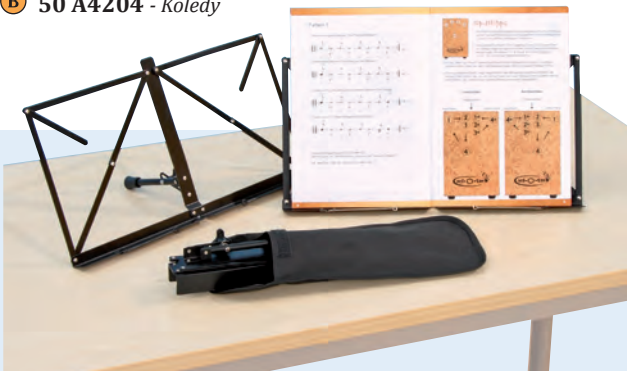

Rozměr karet: 11 x 23 cm.

A 50 A4203 - Známé melodie

B 50 A4204 - Koledy

Barevné zvonečky s tlačítkem

10 zvonečků s tlačítkem - diatonická sada s fis zvonečkem a b zvonečkem.

38 08528..... 2 780 Kč

Stolní stojan na noty