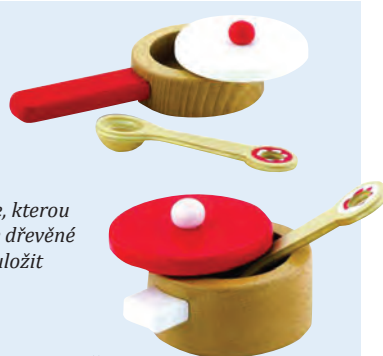

Dřevěný kuchyňský robot

Robot má otočný míchací mechanismus a součástí je i plastová miska.

Rozměr: 21 x 21 x 11 cm.

51 V5026 ..... 565 Kč