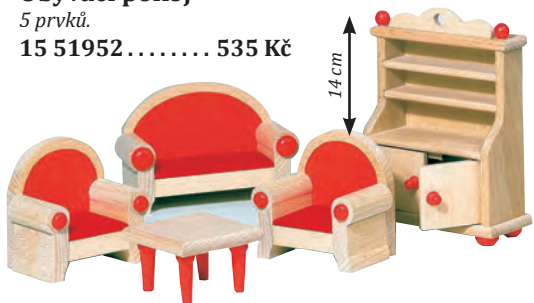

Obývací pokoj

5 prvků.

15 51952..... 535 Kč

14 cm

TEMATIKA

14 cm