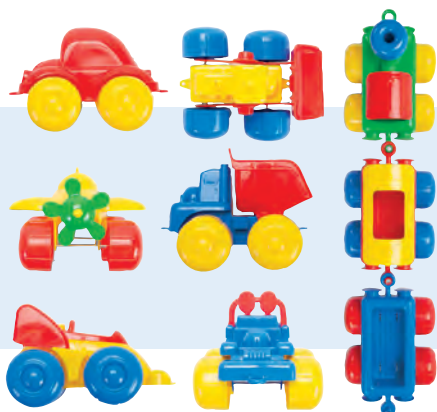

Vozidla - 9 ks

Barevná vozidla pro nejmenší. Rozměr vozidel: 14 - 20 cm.

71 A6932..... 885 Kč