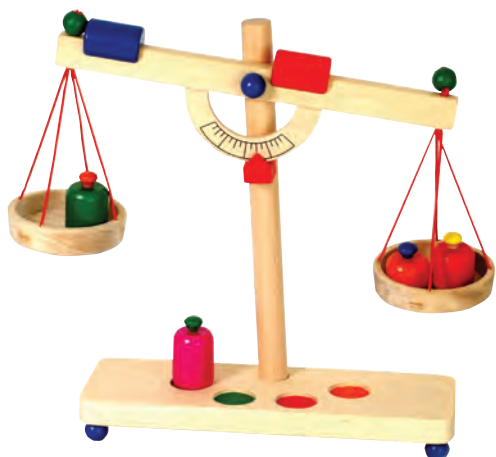

Dřevěná váha se závěsnými miskami

Kromě čtyř závaží, která jsou umístěna na podstavci se na ramenech váhy nacházejí další 2 posuvitelná závaží. Rozměr: 35 x 31 cm.

18 A4592..... 650 Kč