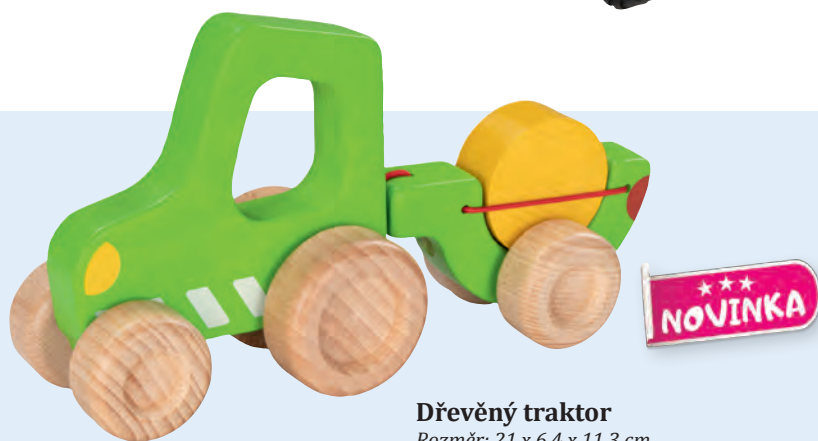

50 A1838..... 13 480 Kč

Dřevěné auto - Hasiči

Rozměr: 15 x 6,5 x 13 cm.

15 55880260 Kč

Dřevěné auto - Míchačka

Rozměr: 12,7 x 6,4 x 10 cm.

15 55874235 Kč

Helikoptéra

Rozměr: 15 x 6,4 x 12,2 cm.

15 55904419 Kč

Dřevěné auto - Hasiči 2

Rozměr: 19,6 x 9 x 13,9 cm.

15 55789655 Kč

Dřevěný traktor

Rozměr: 21 x 6,4 x 11,3 cm.

15 55876 290 Kč