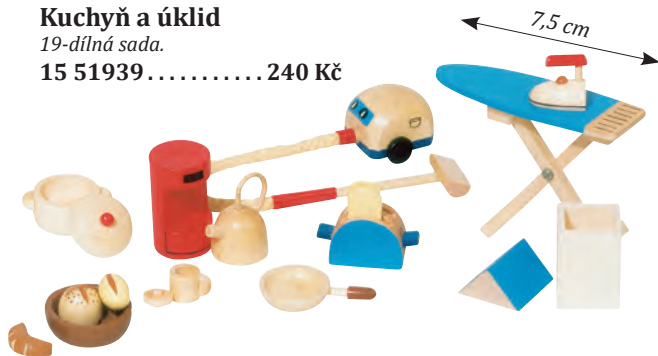

Rozměr balení: 20,5 x 19 x 5 cm.

2S 07839..... 330 Kč

SLEVA 5% na první objednávku z tohoto katalogu

Příslušenství pro domečky

Kuchyňka
30 prvků.
15 51907 695 Kč

Kuchyň a úklid
19-dílná sada.
15 51939 240 Kč