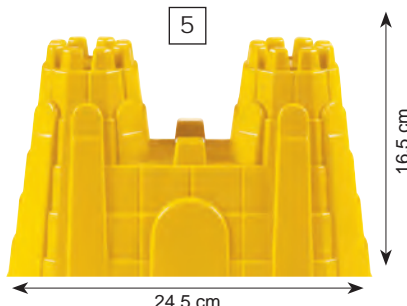

Formičky Hrad

Formičky na písek z kvalitního odolného plastu. Dodáváno v barevnosti v závislosti od skladových zásob.

- 2D 01496 - Hrad 1 ..... 39 Kč
- 2D 01540 - Hrad 2 ..... 49 Kč
- 2D 01632 - Hrad 3 ..... 50 Kč
- 2D 01656 - Hrad 4 ..... 45 Kč
- 2D 01663 - Hrad 5 ..... 50 Kč
- 2D 01670 - Hrad 6 ..... 69 Kč

Formičky na vytvoření hradu

Set obsahuje dvě formičky na vytvoření hradu z písku.

71 A1264..... 165 Kč

Sada kbelíků, 4 ks

Sada obsahuje 4 kbelíky.
Rozměr: 22 x 15 cm.

2D 00154..... 190 Kč