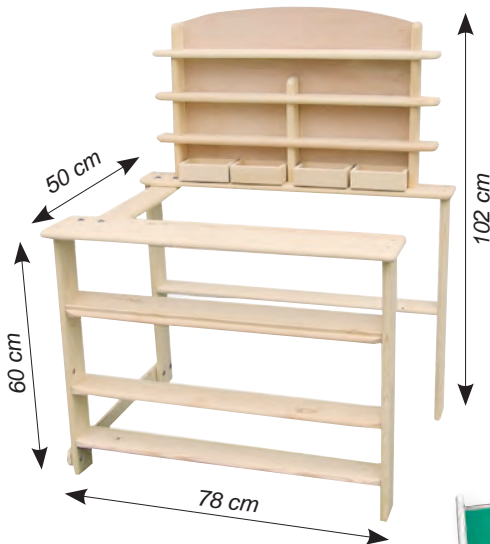

Rozměr: 83 x 77 x 116 cm (Š x H x V).

53 22110..... 5 790 Kč

NOVINKA

Supermarket

Volně stojící, dřevěný obchod s potravinami. Má dopravní pás, skener s pípáním, platební terminál, zásuvku na peníze a dostatečně široké police na vyložení zboží.

Rozměr: 81 x 90 x 63,5 cm.

Rozměr balení: 98 x 43 x 22 cm.

1H 19340.....11 230 Kč

NOVINKA

Burger pult

S tímto pultem vybaveným 52 ks příslušenství připravíte vynikající rychlé občerstvení. Obsahuje např. dřevěné plátky masa a sýrů, polevy, sendviče, dřevěné láhve, sušenky, poháry atd. Součástí je také kráječ na maso a sýry, tabulka s nabídkou jídel a peníze.

Rozměr balení: 34 x 19,5 x 22 cm.

1H 41650..... 2 240 Kč

Obchod Ovoce - zelenina

Zařízení obchodníka pro prodej ovoce a zeleniny vyrobené ze dřeva. Prodáváno bez příslušenství.

Rozměr: 78 cm šířka, 102 cm výška.