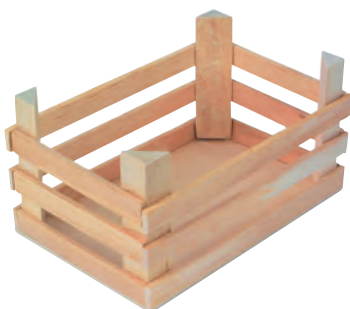

Rozměr: 11 x 8 cm.

18 A1808..... 250 Kč

Prodejní stánek

Vyrobený ze dřeva. Krásný dizajn a vysoká stabilita. Bez příslušenství.

Rozměr: 103 x 105 x 150 cm.

15 51808..... 3 090 Kč

Velká dřevěná bedýnka 3 ks

Sada 3 bedýnek vhodných pro hru v obchodě nebo na tržišti. Vyrobené ze dřeva. Rozměr: 18 x 12 cm.