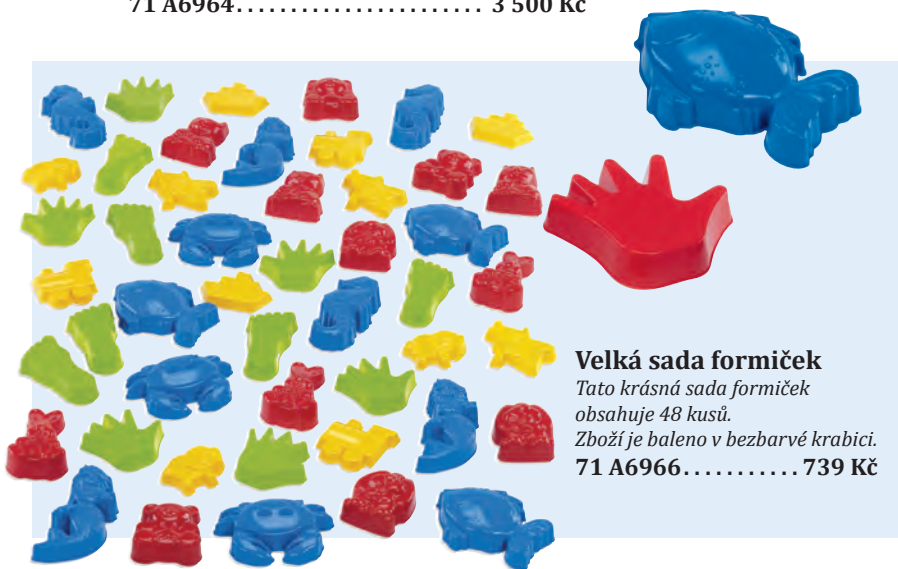

71 A6964..... 3 500 Kč

Pohárková věž

*Pohárky z barevného plastu jsou ideální
k postavení vysoké věže a nebo poslouží
i při hře v písku. Balení obsahuje
10 pohárků. Výška věže: 41,5 cm.*

48 3596769 Kč

Velká sada formiček