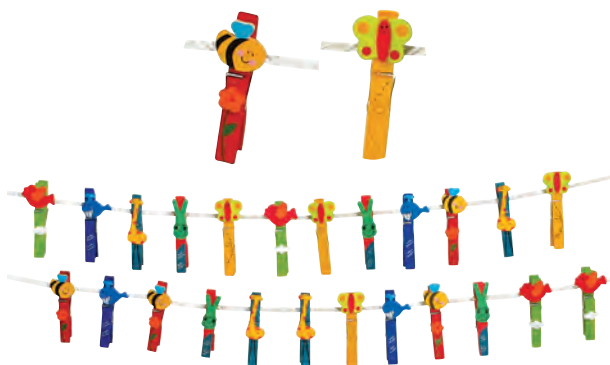

Dřevěné barevné kolíčky 2

Sada 24 ks. Design se může lišit od zobrazeného. Rozměr: 7 x 2,5 x 1,5 cm.
18 01780.....265 Kč