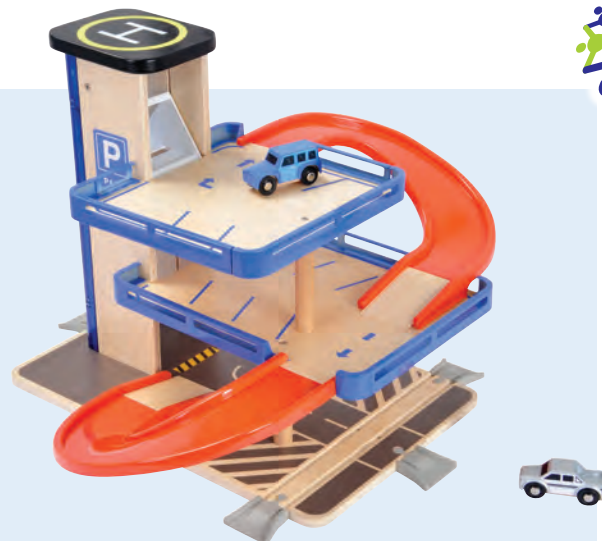

Byznys parkoviště

Dřevěné parkoviště upoutá pozornost svými 3 východy, posuvným výtahem a širokou cestou, což zajistí dlouhotrvající hrání. Přes parkoviště procházejí kolejničky. Balení obsahuje dvě postavičky a dvě auta. Rozměr: 30 x 45 x 39 cm.

18 10343 ..... 1 850 Kč