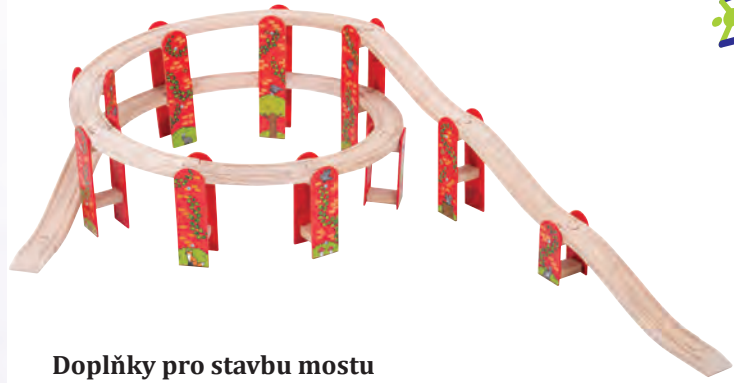

Doplňky pro stavbu mostu

Díky přesným rozměrům sloupů a umělohmotným těsným vložkám umístěným v místech vkládaných kolejí se stává celý set velmi stabilní železniční stavbou. Tím je možné dráhu přesouvat bez toho, aby se rozpadla. Balení obsahuje 27 prvků. Rozměr: 21 cm.

2E 21050 ..... 990 Kč

Dřevěné dopravní značky

Balení obsahuje dopravní značky, semaforey, závory a jiné dopravní značení vyrobené ze dřeva. Výška: 4,5 - 12,5 cm.

15 WM380 ..... 535 Kč