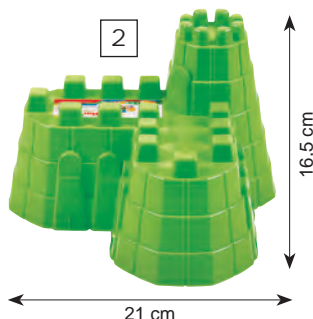

Formičky Hrad

Formičky na písek z kvalitního odolného plastu. Dodáváno v barevnosti v závislosti od skladových zásob.

- 2D 01496 - Hrad 1 ..... 39 Kč
- 2D 01540 - Hrad 2 ..... 49 Kč
- 2D 01632 - Hrad 3 ..... 50 Kč
- 2D 01656 - Hrad 4 ..... 45 Kč
- 2D 01663 - Hrad 5 ..... 50 Kč
- 2D 01670 - Hrad 6 ..... 69 Kč

Formičky na vytvoření hradu

Set obsahuje dvě formičky na vytvoření hradu z písku.

71 A1264..... 165 Kč

Sada kbelíků, 4 ks

Sada obsahuje 4 kbelíky.
Rozměr: 22 x 15 cm.

2D 00154..... 190 Kč