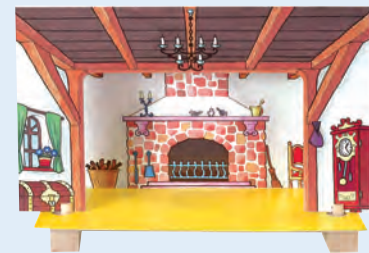

Kombinovaný domeček

Speciálně přizpůsobená konstrukce na hru v domečku. Estetické závěsy plní úlohu loutkového divadla. Po roztažení je dokonalým paravánem a jeho boční stěnu můžete využít jako stojan k děláni výtvarných prací. Je vyrobený z trvanlivé, lakované lepenky. Výška je přizpůsobena věku dětí. Závěsy umožňují rychlou montáž i demontáž.

Rozměr: 95 x 60 x 145 cm.

51 Y0579.....11 980 Kč

Magnetické divadélko Popelka

Rozměr: 33 x 20,5 x 4 cm.

28 12899..... 430 Kč

Divadélko pro prstové maňásky

Dřevěné divadélko s 5 vyměnitelným pozadím. Rozměr: 28 x 20 x 25 cm.

15 51786..... 430 Kč

Magnetické divadlo Hrad

Rozměr: 33 x 20,5 x 4 cm.

28 11684..... 369 Kč

Maňásky rozličných velikostí vhodné na hru s divadélky naleznete na str. 429 - 434.

SLEVA 5% na první objednávku z tohoto katalogu