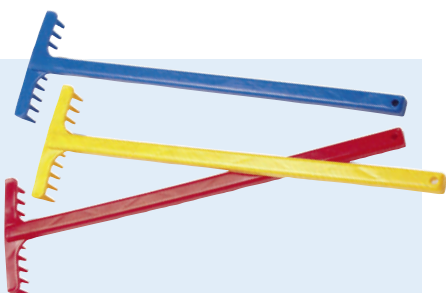

Velké hrabičky do písku set 3 ks

Délka hrabiček je 42 cm.

Cena je za 3 ks v barvách červená, žlutá a modrá.

71 A1170..... 135 Kč