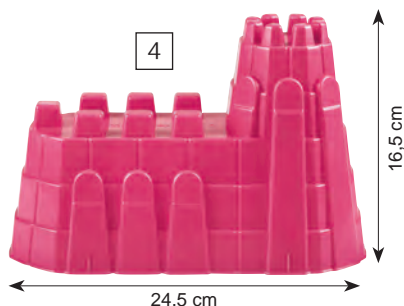

Formičky Hrad

Formičky na písek z kvalitního odolného plastu. Dodáváno v barevnosti v závislosti od skladových zásob.

- 2D 01496 - Hrad 1 ..... 39 Kč
- 2D 01540 - Hrad 2 ..... 49 Kč
- 2D 01632 - Hrad 3 ..... 50 Kč
- 2D 01656 - Hrad 4 ..... 45 Kč
- 2D 01663 - Hrad 5 ..... 50 Kč
- 2D 01670 - Hrad 6 ..... 69 Kč

Formičky na vytvoření hradu

Set obsahuje dvě formičky na vytvoření hradu z písku.

71 A1264..... 165 Kč

Sada kbelíků, 4 ks

Sada obsahuje 4 kbelíky.
Rozměr: 22 x 15 cm.

2D 00154..... 190 Kč