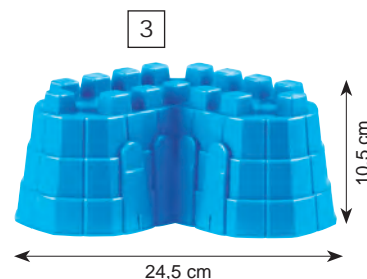

Formičky Hrad

Formičky na písek z kvalitního odolného plastu. Dodáváno v barevnosti v závislosti od skladových zásob.

- 2D 01496 - Hrad 1 ..... 39 Kč
- 2D 01540 - Hrad 2 ..... 49 Kč
- 2D 01632 - Hrad 3 ..... 50 Kč
- 2D 01656 - Hrad 4 ..... 45 Kč
- 2D 01663 - Hrad 5 ..... 50 Kč
- 2D 01670 - Hrad 6 ..... 69 Kč

Formičky na vytvoření hradu

Set obsahuje dvě formičky na vytvoření hradu z písku.

71 A1264..... 165 Kč

Sada kbelíků, 4 ks

Sada obsahuje 4 kbelíky.
Rozměr: 22 x 15 cm.

2D 00154..... 190 Kč