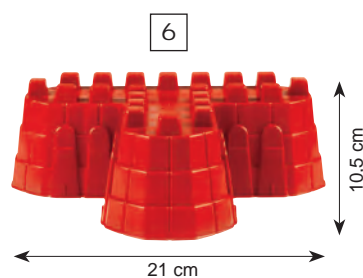

Formičky Hrad

Formičky na písek z kvalitního odolného plastu. Dodáváno v barevnosti v závislosti od skladových zásob.

- 2D 01496 - Hrad 1 ..... 39 Kč
- 2D 01540 - Hrad 2 ..... 49 Kč
- 2D 01632 - Hrad 3 ..... 50 Kč
- 2D 01656 - Hrad 4 ..... 45 Kč
- 2D 01663 - Hrad 5 ..... 50 Kč
- 2D 01670 - Hrad 6 ..... 69 Kč

Formičky na vytvoření hradu

Set obsahuje dvě formičky na vytvoření hradu z písku.

71 A1264..... 165 Kč

Sada kbelíků, 4 ks

Sada obsahuje 4 kbelíky.
Rozměr: 22 x 15 cm.

2D 00154..... 190 Kč