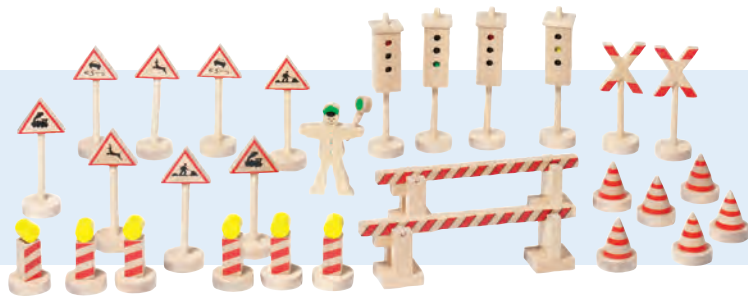

Dopravní značky

Balení obsahuje 50 nejznámějších dopravních značek. Jsou vyrobené z tvrdého kartonu a jsou zasazené do plastového stojanu. Výška: 5 cm.

51 L0179 ..... 135 Kč