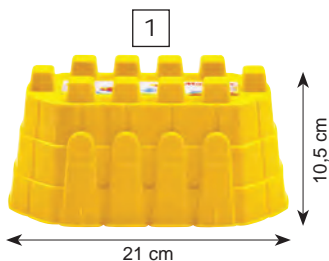

Formičky Hrad

Formičky na písek z kvalitního odolného plastu. Dodáváno v barevnosti v závislosti od skladových zásob.

- 2D 01496 - Hrad 1 ..... 39 Kč
- 2D 01540 - Hrad 2 ..... 49 Kč
- 2D 01632 - Hrad 3 ..... 50 Kč
- 2D 01656 - Hrad 4 ..... 45 Kč
- 2D 01663 - Hrad 5 ..... 50 Kč
- 2D 01670 - Hrad 6 ..... 69 Kč

Formičky na vytvoření hradu

Set obsahuje dvě formičky na vytvoření hradu z písku.

71 A1264..... 165 Kč

Sada kbelíků, 4 ks

Sada obsahuje 4 kbelíky.
Rozměr: 22 x 15 cm.

2D 00154..... 190 Kč