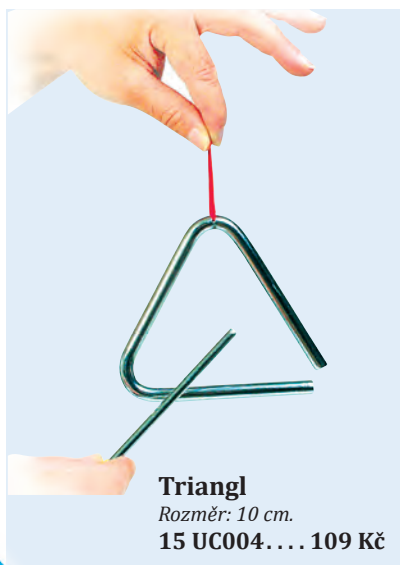

Triangl

Rozměr: 10 cm.

15 UC004..... 109 Kč