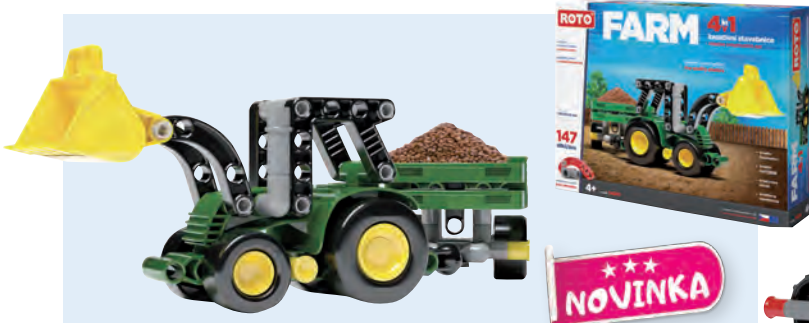

***
NOVINKA

ROTO 4v1 FARM - 147 dílků

Postav si hasičské auto. Libovolně kombinovatelné s dalšími stavebnicemi ROTO.

Vyrobena z vysoce kvalitních plastů.

Balení obsahuje 147 dílků.

Rozměr balení: 28,5 x 6,5 x 21 cm.

92 14041..... 325 Kč