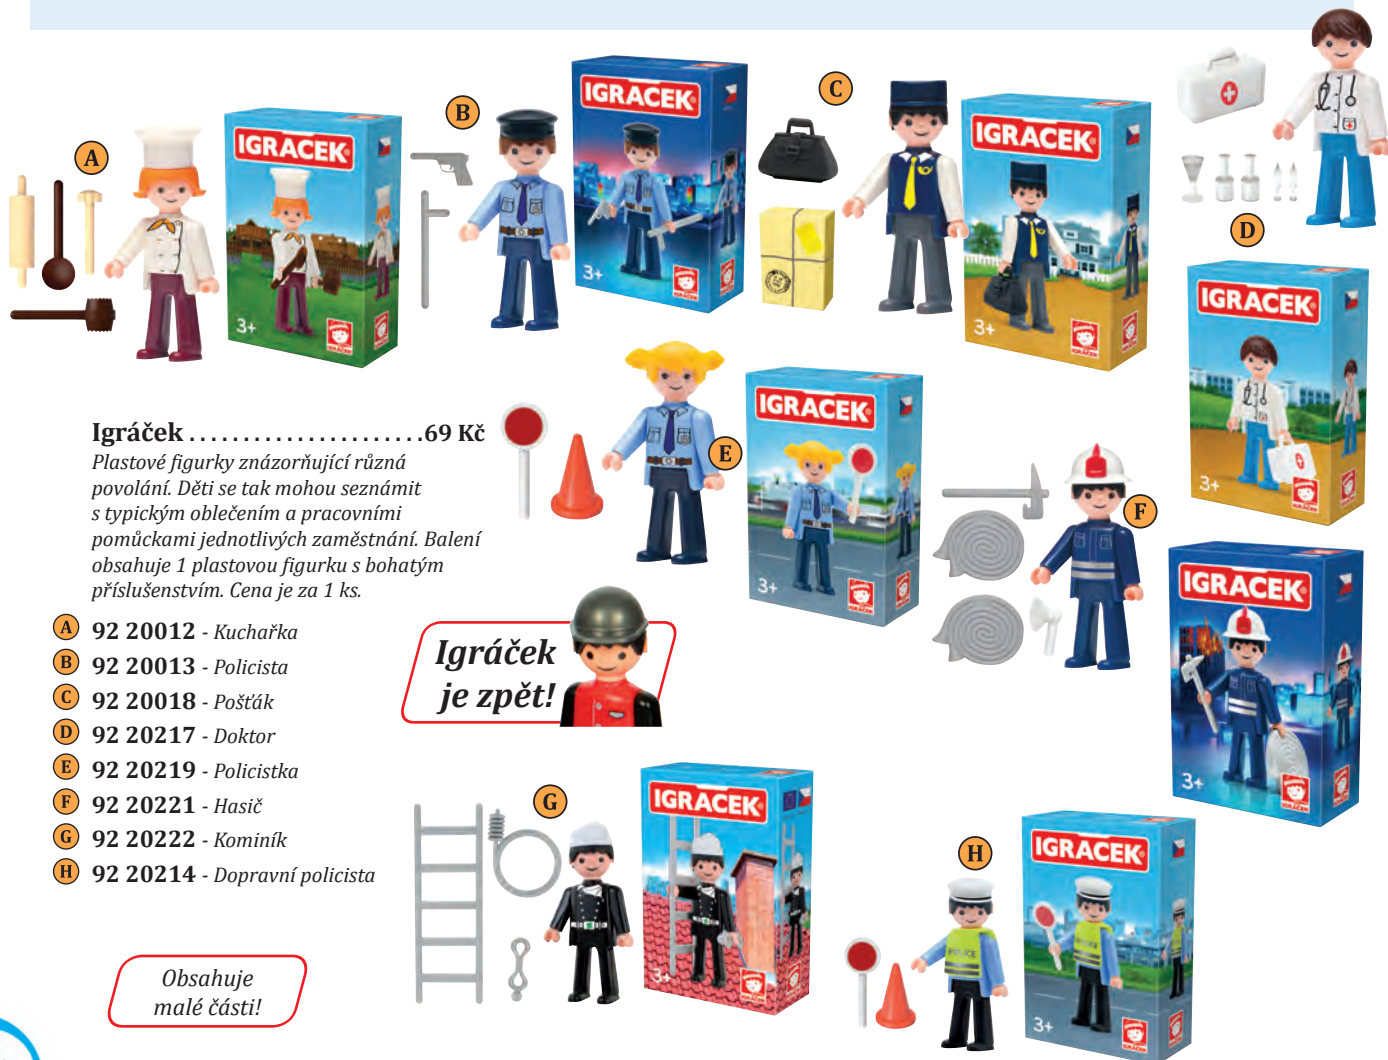

Figurky Kamarádi s hendikepem

Zajímavá sada figurek, která poslouží jako účelná didaktická pomůcka, která má naučit děti respektovat lidi s hendikepem a upevnit u dětí základní pravidla s důrazem na vztah a spolu soužití. Balení obsahuje 6 figurek.

68 27389.....1 080 Kč

Igráček

Plastové figurky znázorňující různá povolání. Děti se tak mohou seznámit s typickým oblečením a pracovními pomůckami jednotlivých zaměstnání.

Igráček.....69 Kč

Plastové figurky znázorňující různá povolání. Děti se tak mohou seznámit s typickým oblečením a pracovními pomůckami jednotlivých zaměstnání. Balení obsahuje 1 plastovou figurku s bohatým příslušenstvím. Cena je za 1 ks.