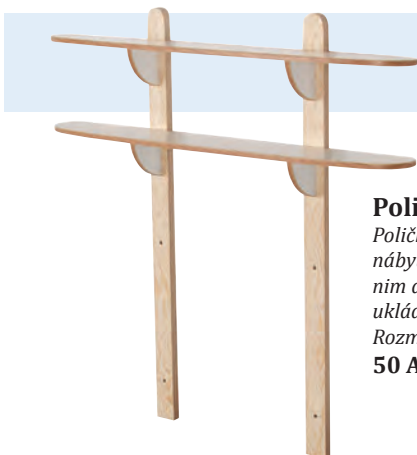

Modrá kuchyňka

Poličky do modré kuchyňky

Poličky přizpůsobené ke všem kusům nábytku ze série modré kuchyňky. Díky nim disponují děti dodatečným místem na ukládání nádobí.

Rozměr: 88 x 13 x 103 cm.

50 A0289..... 1 260 Kč

Dvířka je možné namontovat pro pravé i levé otvírání.

Sporák do modré kuchyňky

Na sporáku jsou tři plotýnky a součástí je i otevírací trouba.

Rozměr: 104 x 37 x 56 cm.

50 A0290..... 3 310 Kč

Pračka do modré kuchyňky

Pračka s otevíratelnými dvířky. Pracovní deska může sloužit na žehlení. Součástí je dřevěná žehlička.

Rozměr: 104 x 37 x 56 cm.

50 A0288..... 3 110 Kč

Kuchyňský dřez do modré kuchyňky

Součástí skříňky je plastová výlevka.

Rozměr: 104 x 37 x 56 cm.

50 A0287..... 3 400 Kč

Vyrobeno z lepeného laminovaného dřeva v odstínu buk.