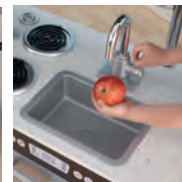

NEPLATÍTE!

Více info na str. 718

Rohová kuchyňka
Vyrobená z dřevotřísky.
Rozměr: 75 x 115 x 75 cm.
53 45203..... 8 965 Kč

TOP
PRODUKT

Kuchyňka Espresso

Dřevěná kuchyňka pro děti s realistickým designem. Je přístupná z jedné strany. Obsahuje různé kuchyňské spotřebiče - sporák, ledničku, mikrovlnku, troubu, smartphone a jiné. Na chladničce je prostor na psaní křídou.