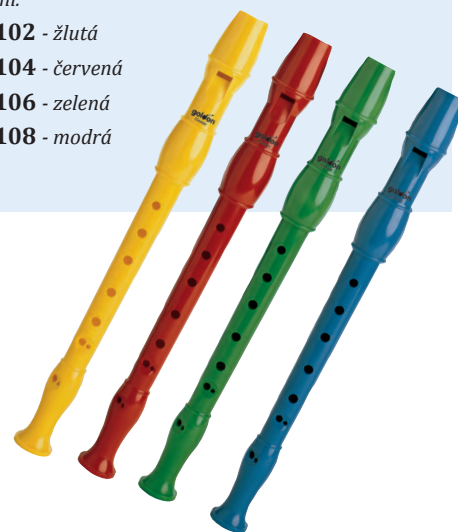

Plastová flétna ..... 110 Kč

Plastová flétna s barokním prstokladem, C-soprán. Balená v tašce s tyčinkou na čištění.

- 12 41102 - žlutá
- 12 41104 - červená
- 12 41106 - zelená
- 12 41108 - modrá

Saxoflétna

16 prvků, ze kterých lze sestavit hudební nástroje např.: saxofon, flétnu nebo různé trubky. Rozměr balení: 15 x 18 x 10 cm.

44 04170..... 255 Kč