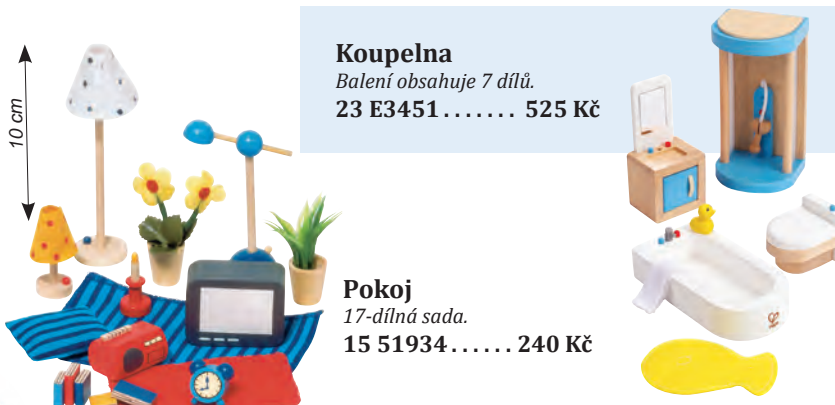

Pokoj
17-dílná sada.
15 51934 ..... 240 Kč

Zahradní nábytek pro panenky
Nábytek je vyrobený z bukového dřeva.
Sada obsahuje 9 dílů nábytku.
15 51913 ..... 590 Kč