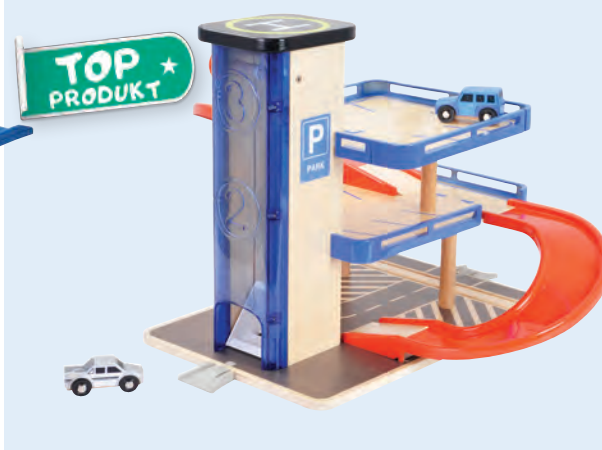

Parkovací dům s ulicí

Barevný parkovací dům s ulicí je vyroben z plastu. Balení obsahuje 3 autíčka. Rozměr: 100 x 90 x 38 cm.

48 37831 ..... 1 560 Kč