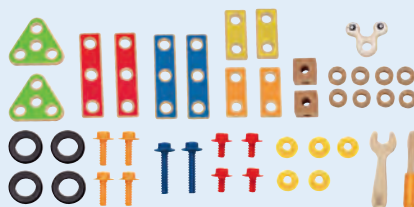

Dřevěná stavebnice

Stavebnice nabízí množství možností na skládání a montování. Spojíte dřevěné dílky pomocí barevných plastových šroubků.

Balení obsahuje dohromady 42 dílů.

Rozměr největšího dílu: 18,5 x 8 x 1,5 cm.

Rozměr nejmenšího dílu: 1,3 x 3,4 x 3,4 cm.

23 E3080 ..... 660 Kč