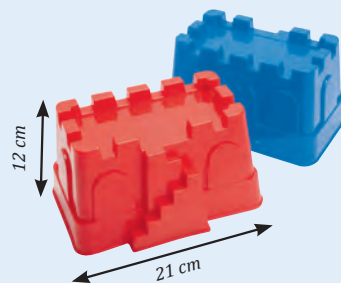

Formičky Hrad

Formičky na písek z kvalitního odolného plastu. Dodáváno v barevnosti v závislosti od skladových zásob.

- 2D 01496 - Hrad 1 ..... 39 Kč
- 2D 01540 - Hrad 2 ..... 49 Kč
- 2D 01632 - Hrad 3 ..... 50 Kč
- 2D 01656 - Hrad 4 ..... 45 Kč
- 2D 01663 - Hrad 5 ..... 50 Kč
- 2D 01670 - Hrad 6 ..... 69 Kč

Formičky na vytvoření hradu

Set obsahuje dvě formičky na vytvoření hradu z písku.

71 A1264..... 165 Kč

Sada kbelíků, 4 ks

Sada obsahuje 4 kbelíky.
Rozměr: 22 x 15 cm.

2D 00154..... 190 Kč