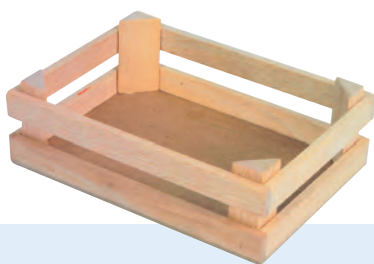

15 51675..... 315 Kč

Bednička s mrkví

10 kusů zeleniny.

Rozměr: 11 cm.

15 51677..... 315 Kč

Malá dřevěná bedýnka 3 ks

Sada 3 bedýnek vhodných pro hru v obchodě nebo na tržišti.

Vyrobené ze dřeva.