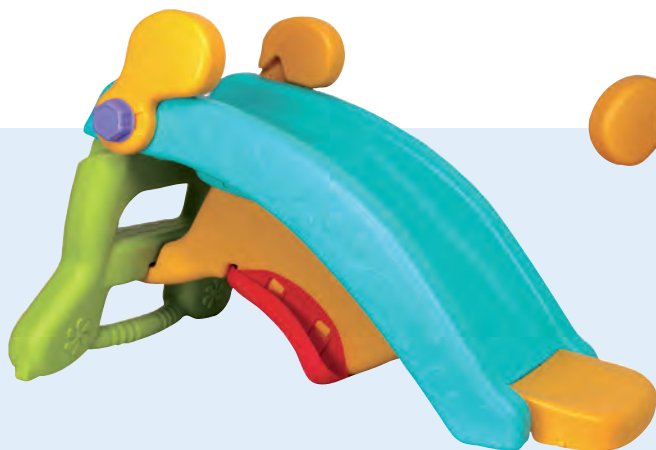

Rozměr: 445 x 114 x 128 cm.

79 0440W17 550 Kč

Houpačka a skluzavka - 2 v 1

Houpačka se jediným pohybem promění na skluzavku. Skluzavka má jemný sklon, čímž je bezpečná pro děti, ve vrchní části je zábradlí. Houpačka má širokou základnu a pevnou ruku, za kterou se děti při houpaní mohou držet. Hračka je vyrobená z odolného plastu.