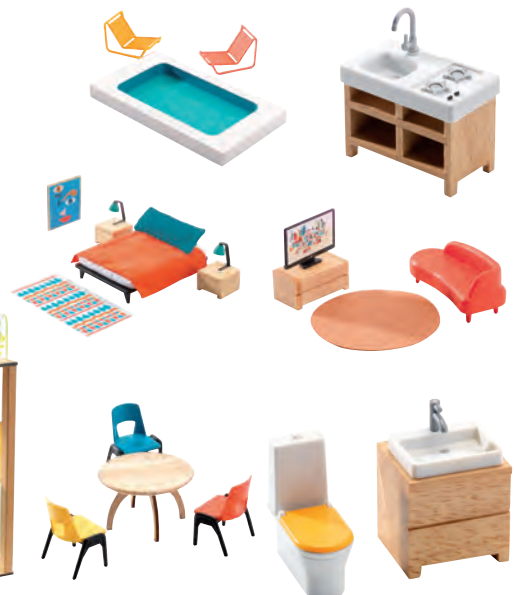

Rozměr balení: 34 x 27 x 18 cm.

1H 13701 2 150 Kč

NOVINKA

Domek Město s příslušenstvím

Domek v moderním stylu s velkými okny a barevnými stěnami.

Obsahuje 22 ks příslušenství.

Rozměr: 32,5 x 36 x 23 cm.

2S 07838 2 050 Kč