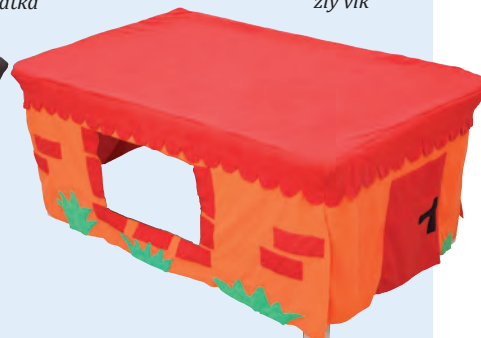

cihlový domeček